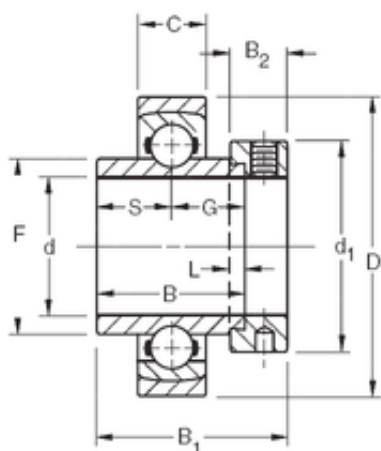

Bearing Mexico, S.A.

25,4 mm x 57 mm x 34,93 mm TIMKEN SM1100KS Insert Bearings Spherical OD

Bearing No. SM1100KS

Size	25.4x57x34.93 mm
Bore Diameter	25,4 mm
Outer Diameter	57 mm
Width	34,93 mm
d	25,4 mm
D	57 mm
B	34,93 mm
C	15 mm
d1	38,1 mm
B1	44,1 mm
B2	13,5 mm
F	33,83 mm
G	17,46 mm
L	4 mm
S	17,46 mm
Weight	0,263 Kg
Basic dynamic load rating (C)	15,6 kN

SM1100KS Bearing 2D drawings and 3D CAD models